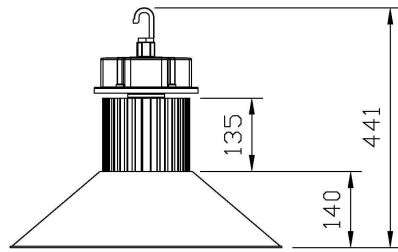

Temperature de couleur (CCT): 2700~7000K

Durée de vie : >50000Hrs

Poid net: 9kgs

IP Degree: IP64

ANT-30W/FN	30W	2400 Lm		
ANT-50W/FN	50W	4000 Lm		
ANT-80W/FN	80W	5200Lm		
ANT-100W/FN	100W	8000 Lm		